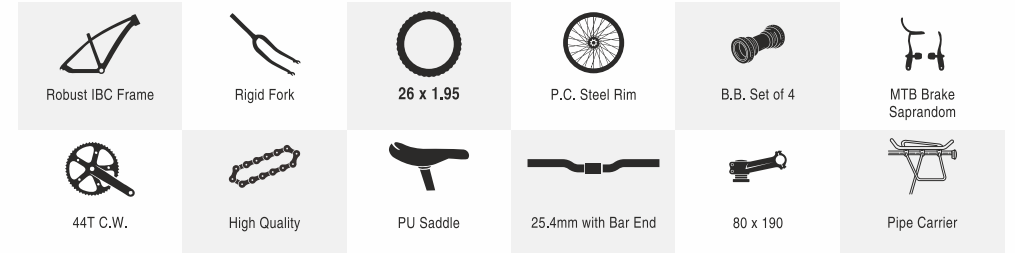

Colours :

- F. Red / Matt Black
- Blue / Matt Black
- N. Green / Matt Black