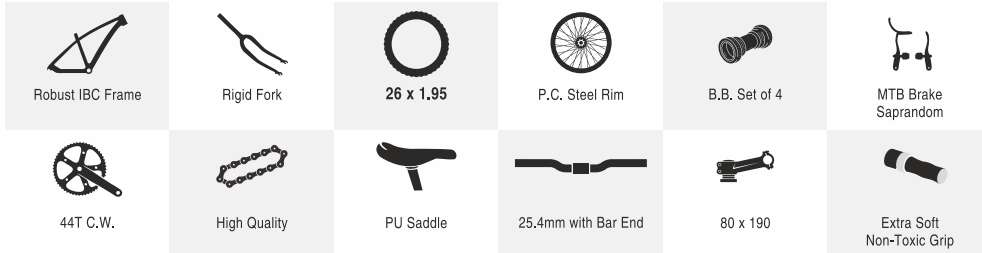

Colours :

- F. Red / Matt Black
- Blue / Matt Black
- N. Green / Matt Black